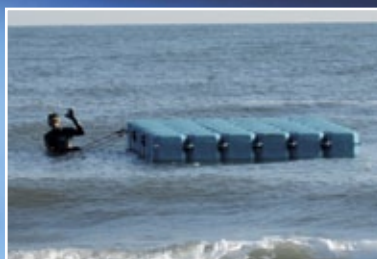

Le nostre realizzazioni

OTTO s.n.c.

Il nostro staff è a disposizione per chiarimenti e preventivi personalizzati.

Per contattarci:

Miotto Giuliano *responsabile commerciale* ● tel. 335 6047771

OTTO s.n.c. • Via Belle 24/C • 35042 ESTE (PD)
Tel. e Fax 0429 782193 • P.IVA 02403240282

www.gmiotto.it
gmiotto@gmiotto.it